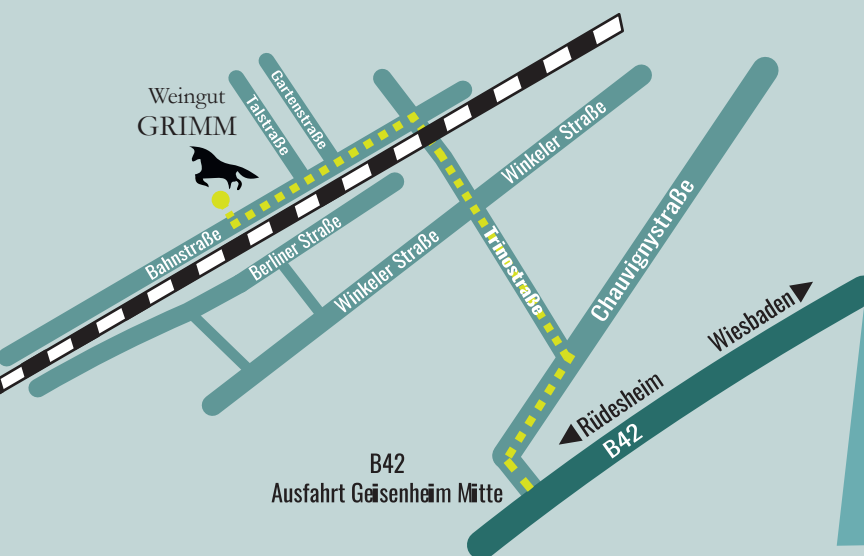

So finden Sie uns!

Weingut
GRIMM

Bahnstraße 7

65366 Geisenheim

Tel.: 06722 64266

Email: info@weingut-grimm.eu

Führungen durch die Gewölbekeller
Wein- und Sektproben nach Absprache

PREISLISTE
6/2023