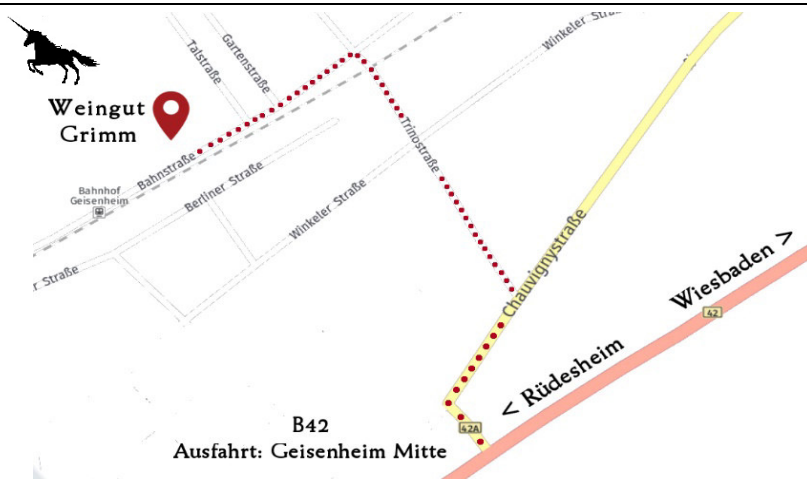

So finden Sie uns!

Verkaufs- und Lieferbedingungen

Die Preise verstehen sich einschließlich Mehrwertsteuer, Glas und Verpackung in 6er Kartons, ab Weingut.

Selbstabholer erhalten ab:

60 Flaschen	5% Rabatt
120 Flaschen	10% Rabatt

Der Versand per Spedition innerhalb Deutschlands erfolgt in 6er Kartons gegen Berechnung der Versandkosten. Ab 120 Flaschen Lieferung frei Haus.

Bei Postversand innerhalb Deutschlands berechnen wir

im 6er Karton EUR 7.50

im 12er Karton EUR 9.00

Die gelieferte Ware bleibt bis zur vollständigen Bezahlung unser Eigentum.

Der Rechnungsbetrag ist innerhalb 14 Tage netto Kasse ohne Abzug zu zahlen.

Erfüllungsort ist Geisenheim. Gerichtsstand für beide Seiten Rüdesheim am Rhein.

Mit Ausgabe dieser Preisliste verlieren alle vorherigen Preislisten und Lieferbedingungen ihre Gültigkeit.

Weingut Grimm

Bahnstraße 7

65366 Geisenheim

Tel.: 06722 64266

Email: info@weingut-grimm.eu

Bankverbindung

Rheingauer Volksbank Geisenheim

BLZ: 51091500

Konto: 10117283

IBAN: DE73 51091500 0010 117283

www.weingut-grimm.com